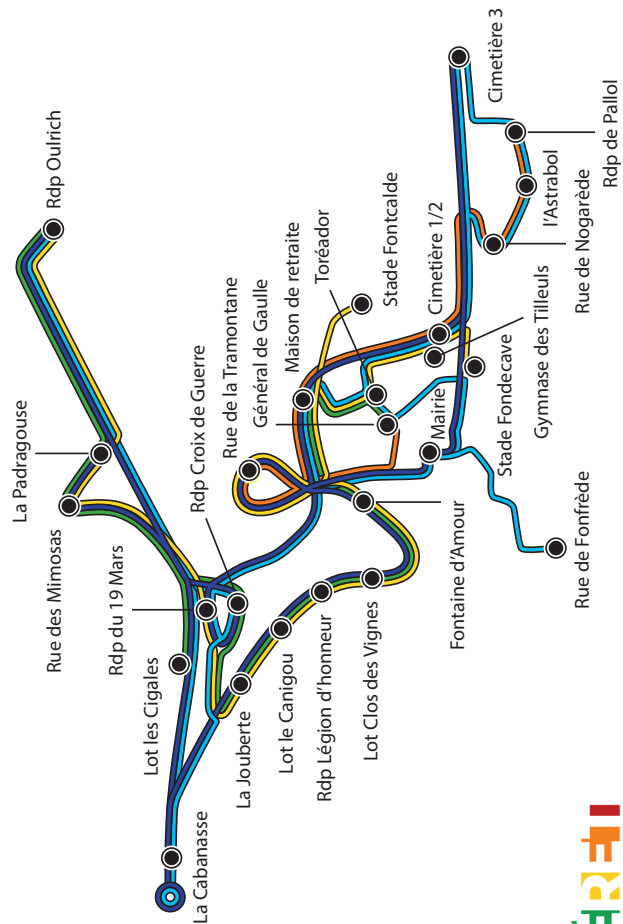

Horaires - ligne 5 : samedi matin

LIGNE 5	Aller	LIGNE 5	Retour
Rdp Oulrich	9:28	Av du Général de Gaulle	11:30
La Padragouse	9:31	Maison de retraite	11:31
Rue des Mimosas	9:35	Fontaine d'Amour	11:34
Lot les Cigales	9:39	Lot Clos des Vignes	11:36
Rdp du 19 Mars	9:42	Rdp Légion d'honneur	11:38
Rdp Croix de Guerre	9:43	Lot le Canigou	11:39
La Jouberte	9:46	La Jouberte	11:40
Lot le Canigou	9:47	Rdp Croix de Guerre	11:41
Rdp Légion d'honneur	9:48	Rdp du 19 Mars	11:42
Lot Clos des Vignes	9:49	Lot les Cigales	11:44
Fontaine d'Amour	9:53	Rue des Mimosas	11:49
Maison de retraite	9:55	La Padragouse	11:53
Av du Général de Gaulle	9:57	Rdp Oulrich	11:55

NOM DES ARRÊTS ET NUMÉRO DES LIGNES

Rdp Oulrich	●●●●	Cimetière 1/2	●●
La Padragouse	●●●●	Maison de retraite	●●●●
Rue des Mimosas	●●●●	Rdp du 19 Mars	●●●●
Lot les Cigales	●●●●	Rdp Croix de Guerre	●●●●
La Cabanasse	●●●●	Toréador	●●●●
La Jouberte	●●●●	Rue de Nogarède	●●●●
Lot le Canigou	●●●●	L'Astrabol	●●●●
Rdp Légion d'honneur	●●●●	Rdp de Pallol	●●●●
Lot Clos des Vignes	●●●●	Rue de Fonfrède	●●●●
Fontaine d'Amour	●●●●	Av du Général de Gaulle	●●●●
Rue de la Tramontane	●●●●	Stade Fontcalde	●●●●
Mairie	●●●●	Gymnase des Tilleuls	●●●●
Cimetière 3	●●●●	Stade Fondecave	●●●●

©Illustration : Oleksandra - Réalisation : Mae Masetti, Céret 2022 - Ne pas jeter sur la voie publique